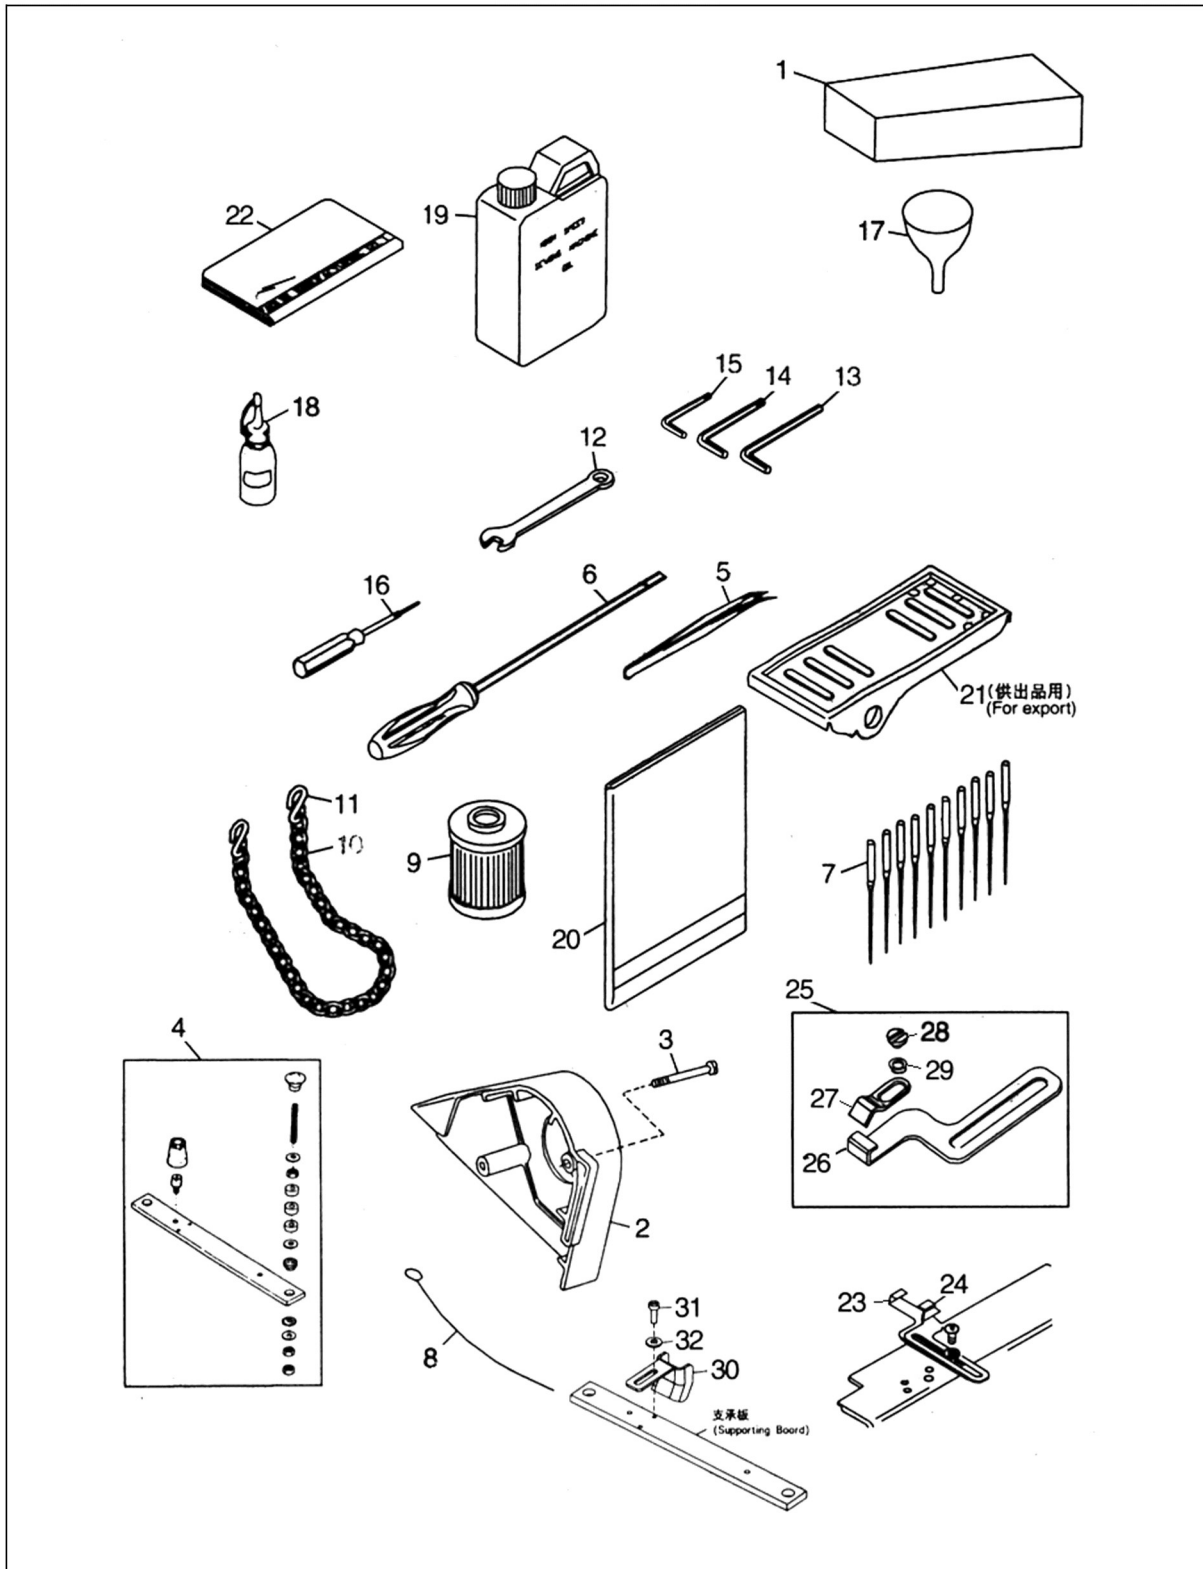

JACKET EXCLUSIVE PARTS (4)

No.	Parts No.	Description	Number
1	10011814	Roller Shaft	1
2	10012162	Screw(M5×5)	4
3	10011861	Washer	1
4	10003273	Collar	1
5	10011809	Clutch,C.Set	1
6	10011853	Bushing	1
7	10011264	Screw(M4×8)	1
8	10011855	Clutch Lever Pin Adjusting Plate	1
9	10013040	Screw(M3×6)	2
10	10014231	Screw	1
11	20003860	Tension Roller Holder Bracket	1
12	10011313	Screw(M6×12)	4
13	10011554	Upper Shaft(Right)	1
14	10011610	Clutch Eccentric, C.Set	1
15	10011551	Clutch Driving Rod	1
16	20003814	Handwheel	1
17	10010907	Screw(M6×6)	2
18	10011555	Pin	1
19	10011609	Pointer	1
20	10021296	Bearing	1
21	10011552	Bushing	1
22	10003019	Washer	1
23	10003084	Nut	1
24	10011806	Clutch Rod Cover,C.Set	1
25	10011044	Screw(M4×10)	2

THEAD STAND

No.	Parts No.	Description	Number
1	10004956	Thread Stand	
2	10004282	Column Cop	1
3	10004293	Column Pipe	1
4	10004335	Thread Guide Holder	1
5	10002937	Screw(M4×25)	1
6	10005297	Nut	2
7	10002958	Screw(M4×12)	1
8	10004346	Thread Guide Arm	1
9	10004334	Thread Guide Holder	1
10	10002851	Screw(M6×5)	2
11	10006076	Thread Guide	1
12	10004286	Column Pipe Connector	1
13	10003301	Screw(M5×14)	4
14	10002953	Nut	11
15	10004291	Column Pipe	1
16	10004295	Washer	1
17	10004290	Washer	2
18	10002985	Nut	1
19	10006345	Thread Hanger	1
20	10004289	Thread Guide Pipe	5
21	10004285	Thread Guide Bushing	5
22	10003022	Washer	4
23	10004298	Thread Hanger	1
24	10006351	Thread Hanger	1
25	10003312	Screw(M5×30)	2
26	10004288	Spool Pin	5
27	10004287	Spool Cushion	5
28	10004281	Spool Mat	5
29	10004299	Spool Seat Disc	5
30	10004284	Thread Hanger	1